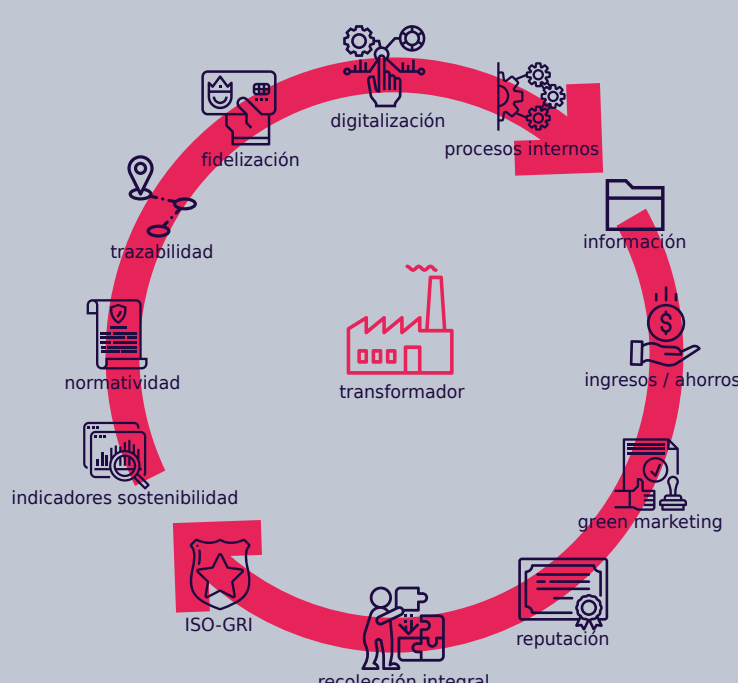

*(incluyendo recicladores de oficio)

Beneficios

El diseño de la plataforma permite a los usuarios un aprendizaje fácil y rápido por su diseño intuitivo.

Ciclos le brinda un manual digital que permite la implementación al 100% de los recursos que ofrece la plataforma.

grupociclos.com

EFICIENCIA LOGÍSTICA

Administración

Esta plataforma permite administrar y automatizar procesos como la generación de certificados, manifiestos de carga, construcción de rutas de recolección, registro cantidades recolectadas y transformadas, entre otros.